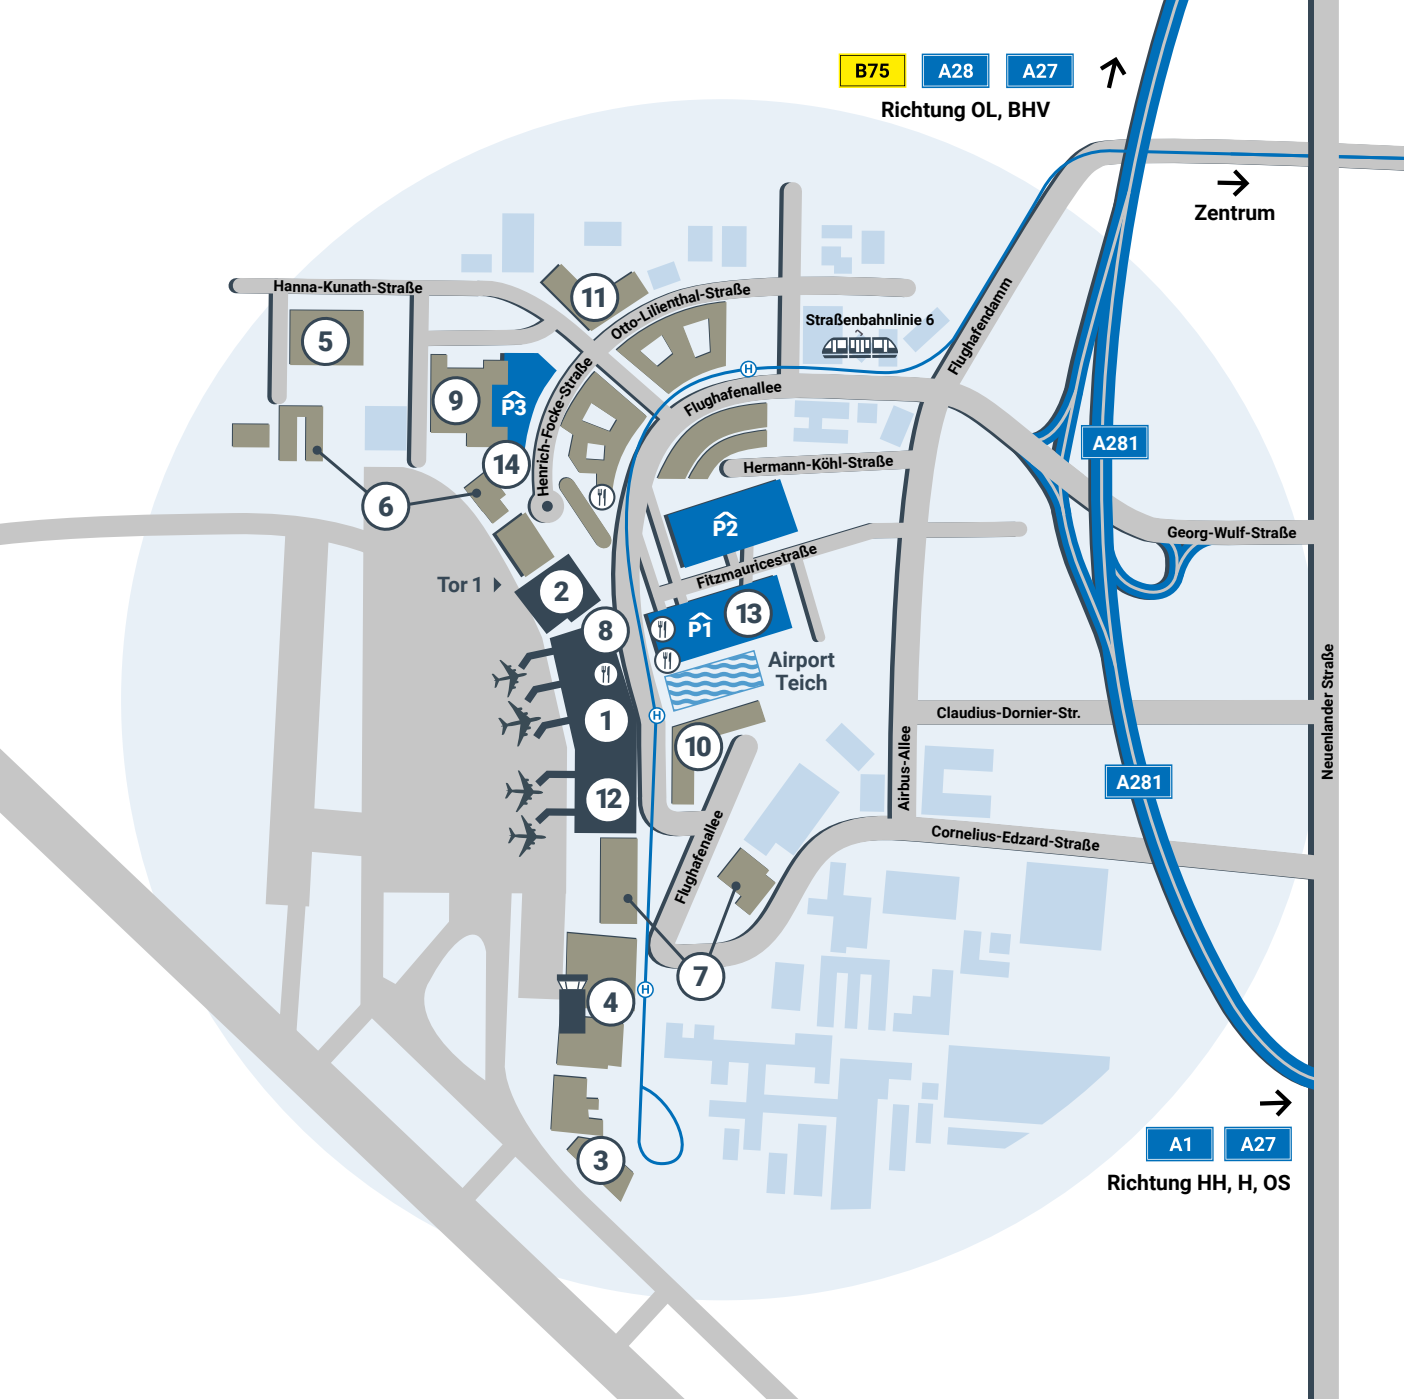

2.OG
EG

Jugend forscht
"Bremenhalle"

Weg 2.OG

Weg 1.OG

Weg EG

Terminal 3

Airport Transfer

Terminal 2

Terminal 1

AHS

Hotel

Haltestelle Linie 6
"Flughafen"

- Zu Fuß/Treppe
- Aufzug

🏠 Parkhäuser P1 🚗 & P2, Parkplatz P3
 🚏 Haltestelle der Straßenbahnlinie 6
 Richtung Zentrum

- 1 Terminal 1, 2, 3
- 2 Terminal E (Ryanair)
- 3 Flughafen-Feuerwehr
- 4 Tower und Deutsche Flugsicherung
- 5 Atlas Air Service
- 6 Bremer Verein für Luftfahrt
- 7 Lufthansa Flight Training
- 8 Bundespolizei
- 9 Airport Bremen Cargo
- 10 Atlantic Hotel Airport
- 11 Holiday Inn Hotel
- 12 Autovermietungen
- 13 Mietwagen-Rückgabe
- 14 Bus-Terminal